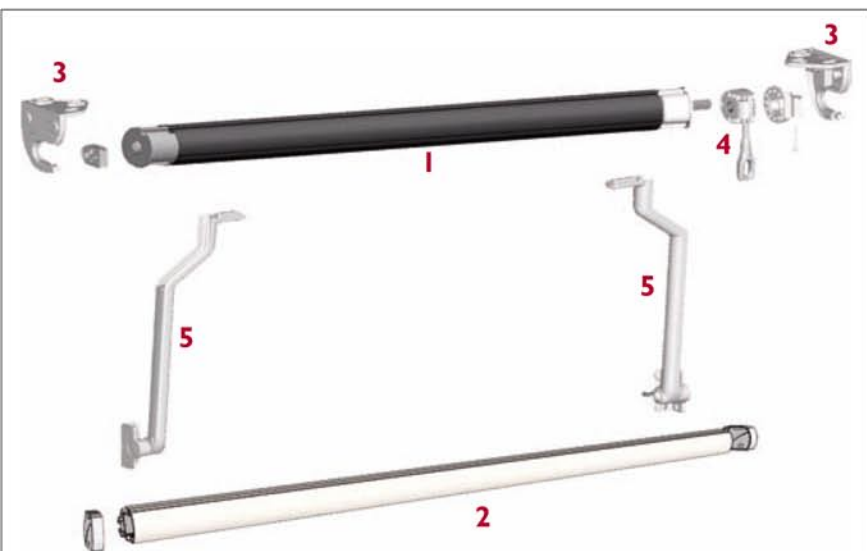

## Toldo punto recto con tensión Store bras droit avec tension

Soportes en aluminio inyectado.  
Supports en aluminium.

Tornillería en Dacromet.  
Visserie en Dacromet.

Perfil de carga en aluminio.  
Profil de charge en aluminium.

Brazos en aluminio con tensión.  
Bras en aluminium avec tension.

Instalación : Frontal , techo o entre paredes.  
Installation : Face , Plafond ou entre murs.

Motorización : Motores LT, RTS o lo.  
Motorisation: Moteurs LT, RTS o lo.

### Medidas Máximas Limites Dimensionnelles

Linea Largeur	Salida Avancée
600	140

Soportes en aluminio y tornillería en Dacromet.  
Supports en aluminium et visserie en Dacromet.

Brazos en aluminio con tensión.  
Bras en aluminium avec tension.

Apertura máxima de los brazos 175°.  
Ouverture maximum des bras de 175°.