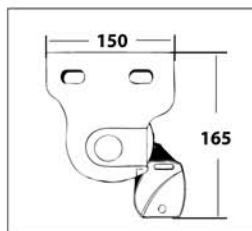

## Toldo punto recto con tensión Store bras droit avec tension

Soportes en aluminio inyectado.  
Supports en aluminium.

Tornillería en Dacromet.  
Visserie en Dacromet.

Perfil de carga en aluminio.  
Profil de charge en aluminium.

### Medidas Máximas Limites Dimensionnelles

Linea Largeur	Salida Avancée
600	140

### Medidas de brazo Mesure de bras

Brazo Bras
060
080
100
120
140

- 1 - Barra de enrollado / Barre d'enroulement
- 2 - Perfil de carga / Profil de charge
- 3 - Juego de soportes / Jeu de supports
- 4 - Máquina elevadora / Treuil GR
- 5 - Juego de brazos / Jeu de bras