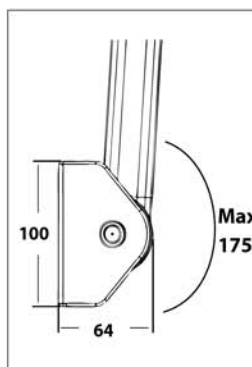

## Toldo punto recto con tensión Store bras droit avec tension

Soportes en aluminio inyectado.  
Supports en aluminium.

Tornillería en Dacromet.  
Visserie en Dacromet.

Perfil de carga en aluminio.  
Profil de charge en aluminium.

### Medidas Máximas Limites Dimensionnelles

Linea Largeur	Salida Avancée
600	140