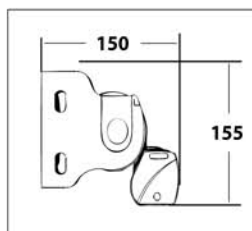

## Toldo punto recto con tensión Store bras droit avec tension

Soportes en aluminio inyectado.  
Supports en aluminium.

Tornillería en Dacromet.  
Visserie en Dacromet.

Perfil de carga en aluminio.  
Profil de charge en aluminium.

### Medidas Máximas Limites Dimensionnelles

Linea Largeur	Salida Avancée
600	140