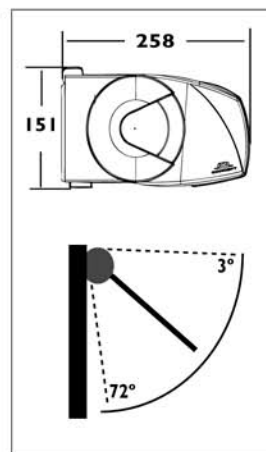

5036

Toldo cofre de brazos invisibles
Store coffre de bras invisibles

Soportes en aluminio de fundición.
Supports en aluminium.

Tornillería en Dacromet.
Visserie en Dacromet.

Perfiles en aluminio.
Profiles en aluminium.

Brazos Concept con cadena de acero Inox.
Bras Concept à chaîne en acier Inox.

Brazos de 150 - 200 - 250 - 300 y 350 con canal para iluminación Led.
Bras de 150 - 200 - 250 - 300 et 350 avec canal pour illumination led.

Instalación : Frontal o techo.
Installation : Face ou Plafond.

Motorización : Motores LT, RTS o lo son sistema de cierre por presión.
Motorisation: Moteurs LT, RTS ou lo avec système de fermeture par pression.

Automatismos : Compatible con todos los automatismos.
Automatismes : Compatible avec tous les automatismes.

Clasificación : **Clase II**
Classification : **Classe II**

Resistencia al viento : **38Km/h**
Résistance au vent : **38Km/h**

	RAL ---- Blanco / Blanc		RAL 6005 Verde / Vert
	RAL ---- Negro / Noir		RAL 6009 Verde / Vert
	RAL ---- Plata / Argent		RAL 3005 Burdeos / Bordeaux
	RAL ---- Bronce / Bronze		RAL ---- Gris Inox / Gris Inox
	RAL 1013 Marfil / Ivoire		RAL 7022 Gris / Gris
	RAL 8014 Marrón / Marron		RAL 7035 Gris / Gris
	RAL 7011 Gris / Gris		RAL 8017 Marrón / Marron
			RAL 8019 Marrón / Marron

Los colores Blanco, Negro, Plata, Bronce y Gris Inox NO tienen N° RAL.

Les couleurs Blanc, Noir, Argent, Bronze et Gris Inox N'ont pas num RAL.

Medidas Mínimas y Máximas Limites Dimensionnelles

Salida Avancée	Línea Mínima Minimum	Línea Máxima Maximum
150	178	600
175	204	600
200	237	600
225	262	600
250	287	600
300	345	600
350	396	600*

* Con soporte intermedio
* Avec support intermédiaire