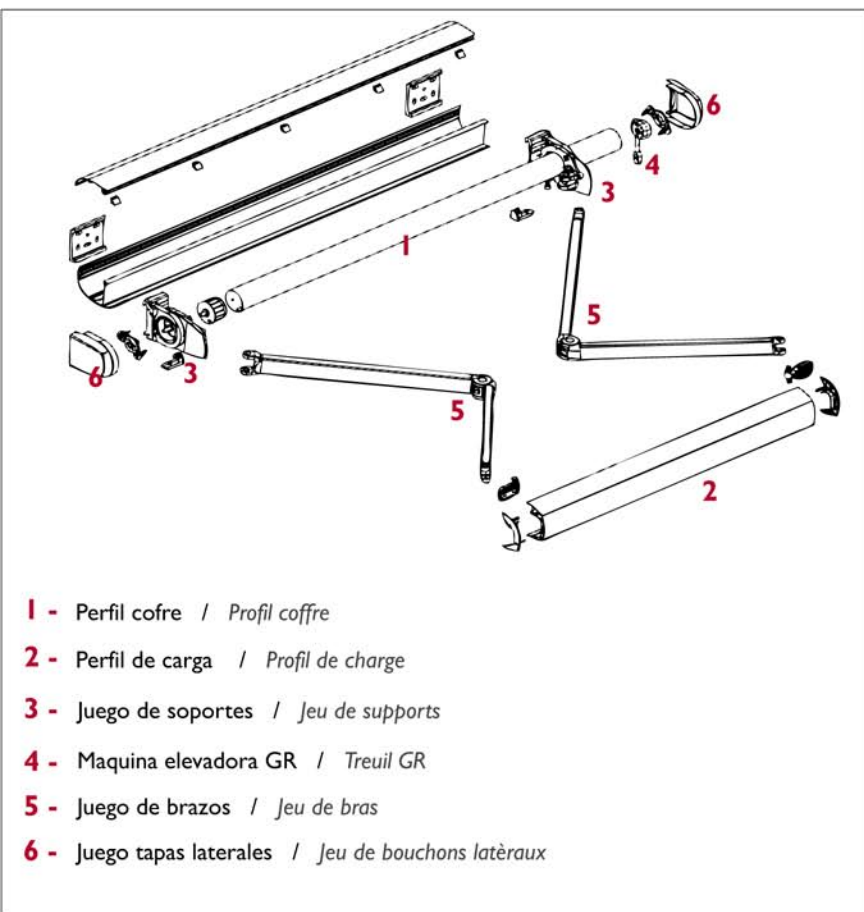

# 5036

Toldo cofre de brazos invisibles  
Store coffre de bras invisibles

Soportes en aluminio de fundición.  
Supports en aluminium.

Tornillería en Dacromet.  
Visserie en Dacromet.

Perfiles en aluminio.  
Profiles en aluminium.

Brazos Concept con cadena de acero Inox.  
Bras Concept à chaîne en acier Inox.

Brazos de 150 - 200 - 250 - 300 y 350 con canal para iluminación Led.  
Bras de 150 - 200 - 250 - 300 et 350 avec canal pour illumination led.