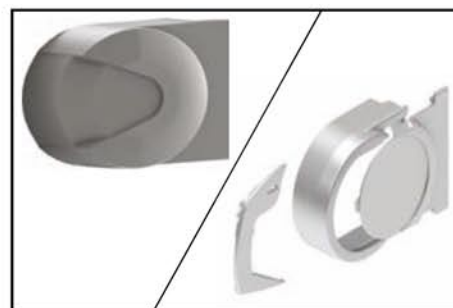

### Medidas Mínimas y Máximas Limites Dimensionnelles

Salida Avancée	Línea Mínima Minimum	Línea Máxima Maximum
150	178	600
175	204	600
200	237	600
225	262	600
250	287	600
300	345	600
350	396	600*

\* Con soporte intermedio  
\* Avec support intermédiaire

Protección total mediante cofre.  
Protection totale avec coffre.

Brazos Concept con cadena Inox.  
Bras Concept avec chaîne Inox.

Tapas laterales de plástico, opción aluminio.  
Bouchons latéraux en plastique, option aluminium.