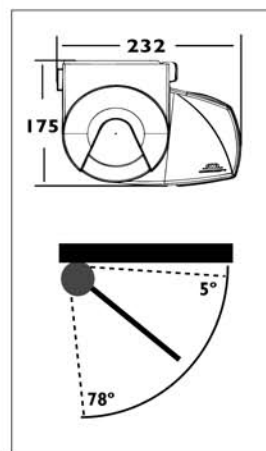

5036

Toldo cofre de brazos invisibles
Store coffre de bras invisibles

Soportes en aluminio de fundición.
Supports en aluminium.

Tornillería en Dacromet.
Visserie en Dacromet.

Perfiles en aluminio.
Profiles en aluminium.

Brazos Concept con cadena de acero Inox.
Bras Concept à chaîne en acier Inox.

Brazos de 150 - 200 - 250 - 300 y 350 con canal para iluminación Led.
Bras de 150 - 200 - 250 - 300 et 350 avec canal pour illumination led.

Instalación : Frontal o techo.
Installation : Face ou Plafond.

Motorización : Motores LT, RTS o lo son sistema de cierre por presión.
Motorisation: Moteurs LT, RTS ou lo avec système de fermeture par pression.

Automatismos : Compatible con todos los automatismos.
Automatismes : Compatible avec tous les automatismes.

Clasificación : **Clase II**
Classification : **Classe II**

Resistencia al viento : **38Km/h**
Résistance au vent : **38Km/h**

	RAL ---- Blanco / Blanc		RAL 6005 Verde / Vert
	RAL ---- Negro / Noir		RAL 6009 Verde / Vert
	RAL ---- Plata / Argent		RAL 3005 Burdeos / Bordeaux
	RAL ---- Bronce / Bronze		RAL ---- Gris Inox / Gris Inox
	RAL 1013 Marfil / Ivoire		RAL 7022 Gris / Gris
	RAL 8014 Marrón / Marron		RAL 7035 Gris / Gris
	RAL 7011 Gris / Gris		RAL 8017 Marrón / Marron
			RAL 8019 Marrón / Marron

Los colores Blanco, Negro, Plata, Bronce y Gris Inox NO tienen N° RAL.

Les couleurs Blanc, Noir, Argent, Bronze et Gris Inox N'ont pas num RAL.

Medidas Mínimas y Máximas Limites Dimensionnelles

Salida Avancée	Línea Mínima Minimum	Línea Máxima Maximum
150	178	600
175	204	600
200	237	600
225	262	600
250	287	600
300	345	600
350	396	600*

* Con soporte intermedio
* Avec support intermédiaire