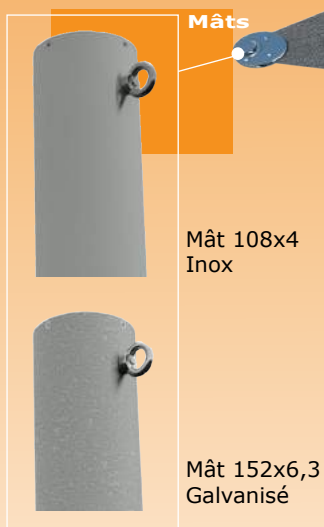

Outdoor LINE

VOILES

Voile d'ombre

MODÈLES STANDARD

Système de voile d'ombrage. Proportionne une grande ombre et protège contre le soleil.

Proportionne une grande superficie d'ombre et est très versatile. Aussi bien en protection visuelle comme surface ombragée, elle offre une température agréable sans chaleur et protège contre les rayons UVA.

Confection Sangle

Confection Câble

Confection Câble

Confection Sangle

Supports

Formes Standard

DONNEES TECHNIQUES

Supports en acier Inoxydable

Confection CÂBLE

Confection SANGLE

Mâts en acier Inoxydable ou Galvanisée
Mesures de 300 et 400 de hauteur.

Différents tissus pour la confection de la voile.

- Comercial 95
- Soltis-92
- Sunworker
- Pvc Vip
- Precontraint 502