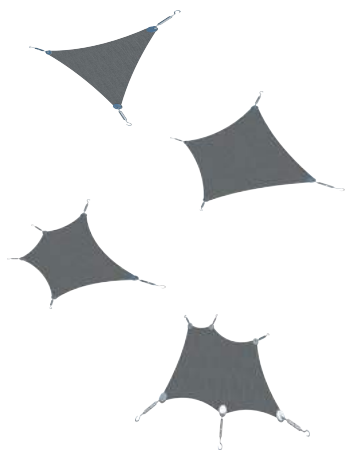

Outdoor LINE

VOILES

Voile d'ombre

MODÈLES STANDARD

Système de voile d'ombrage. Proportionne une grande ombre et protège contre le soleil.

Proportionne une grande superficie d'ombre et est très versatile. Aussi bien en protection visuelle comme surface ombragée, elle offre une température agréable sans chaleur et protège contre les rayons UVA.

Confection Sangle

Confection Câble

Confection Câble

Confection Sangle

Supports

Formes Standard

DONNEES TECHNIQUES

Supports en acier Inoxydable

Confection CÂBLE

Confection SANGLE

Mâts en acier Inoxydable ou Galvanisée
Mesures de 300 et 400 de hauteur.

Différents tissus pour la confection de la voile.

- Comercial 95
- Soltis-92
- Sunworker
- Pvc Vip
- Precontraint 502