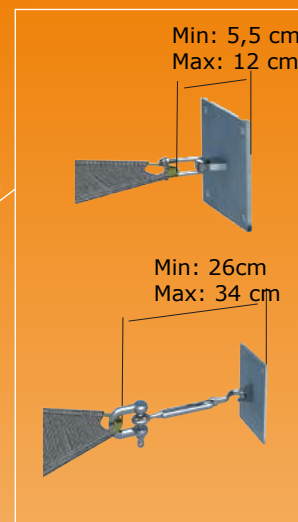

Outdoor LINE

VOILES

Voile d'ombre

MODÈLES STANDARD

Système de voile d'ombrage. Proportionne une grande ombre et protège contre le soleil.

Proportionne une grande superficie d'ombre et est très versatile. Aussi bien en protection visuelle comme surface ombragée, elle offre une température agréable sans chaleur et protège contre les rayons UVA.

Confection Sangle

Confection Câble

Confection Câble

Confection Sangle

Supports

Formes Standard

DONNEES TECHNIQUES

Supports en acier Inoxydable

Confection CÂBLE

Confection SANGLE

Mâts en acier Inoxydable ou Galvanisée
Mesures de 300 et 400 de hauteur.

Différents tissus pour la confection de la voile.

- Comercial 95
- Soltis-92
- Sunworker
- Pvc Vip
- Precontraint 502