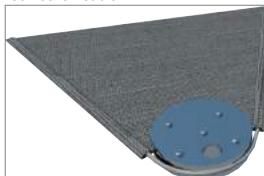

Outdoor LINE

VOILES

Voile d'ombre

MODÈLES STANDARD

Système de voile d'ombrage. Proportionne une grande ombre et protège contre le soleil.

Proportionne une grande superficie d'ombre et est très versatile. Aussi bien en protection visuelle comme surface ombragée, elle offre une température agréable sans chaleur et protège contre les rayons UVA.

Confection Sangle

Confection Câble

Confection Câble

Confection Sangle

Supports

Formes Standard

DONNEES TECHNIQUES

Supports en acier Inoxydable

Confection CÂBLE

Confection SANGLE

Mâts en acier Inoxydable ou Galvanisée
Mesures de 300 et 400 de hauteur.

Différents tissus pour la confection de la voile.

- Comercial 95
- Soltis-92
- Sunworker
- Pvc Vip
- Precontraint 502