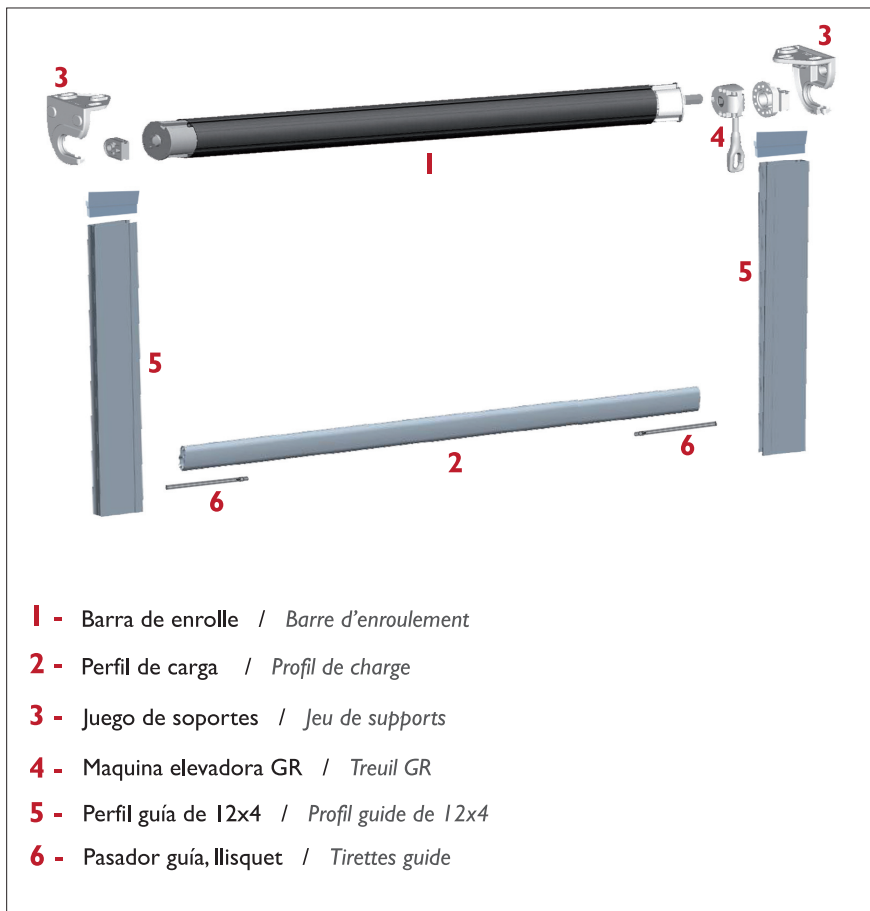

1013

Toldo telón con guías de aluminio
Store à descente verticale avec guides en aluminium

Soportes en aluminio inyectado.
Supports en aluminium.

Tornillería en Dacromet.
Visserie en Dacromet.

Perfil carga en aluminio.
Profil de charge en aluminium.

Sistema de anclaje mediante pasadores a la guía.
Système d'acroche avec tirettes.

Instalación : Frontal , techo o entre paredes.
Installation : Face , Plafond ou entre murs.

Motorización : Motores LT, RTS o Io.
Motorisation : Moteurs LT, RTS o Io.