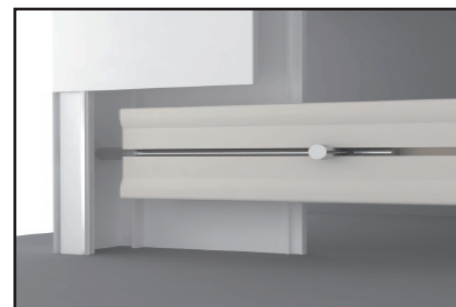

Sistema de fijación mediante pasadores.
Système de fixation par tirettes.