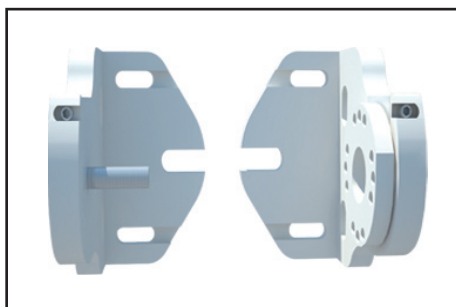

Los colores Blanco, Negro, Plata, Bronce y Gris Inox NO tienen N° RAL.

Les couleurs Blanc, Noir, Argent, Bronze et Gris Inox N'ont pas num. RAL

Medidas Máximas Limites Dimensionnelles

Línea Largeur	Altura Hauteur
600	350