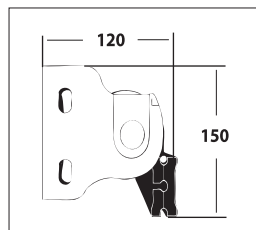

1013

Toldo telón con guías de aluminio
Store à descente verticale avec guides en aluminium

Soportes en aluminio inyectado.
Supports en aluminium.

Tornillería en Dacromet.
Visserie en Dacromet.

Perfil carga en aluminio.
Profil de charge en aluminium.