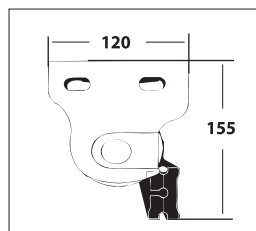

1013

Toldo telón con guías de aluminio
Store à descente verticale avec guides en aluminium

Soportes en aluminio inyectado.
Supports en aluminium.

Tornillería en Dacromet.
Visserie en Dacromet.

Perfil carga en aluminio.
Profil de charge en aluminium.

Los colores Blanco, Negro, Plata, Bronce y Gris Inox NO tienen N° RAL.

Les couleurs Blanc, Noir, Argent, Bronze et Gris Inox N'ont pas num. RAL

Medidas Máximas Limites Dimensionnelles

Línea Largeur	Altura Hauteur
600	350