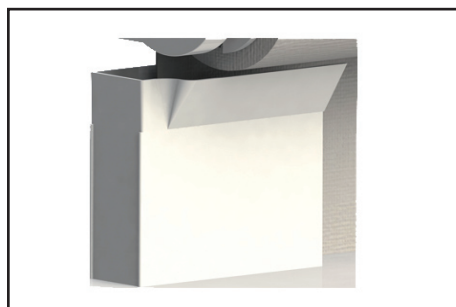

Guías en aluminio de 12x4 con embudo.
Guides en aluminium de 12x4 avec embouts.