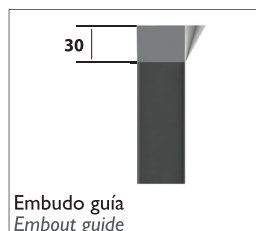

1013

Toldo telón con guías de aluminio
Store à descente verticale avec guides en aluminium

Soportes en aluminio inyectado.
Supports en aluminium.

Tornillería en Dacromet.
Visserie en Dacromet.

Perfil carga en aluminio.
Profil de charge en aluminium.