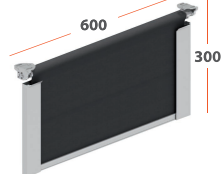

1013

Store à descente verticale
avec guides en aluminium

2

I déal pour fermeture de
terrasses. Le système
de fixation maintient
le tissu en tension

Manœuvre manuelle par manivelle avec possibilité de motoriser le produit et obtenir plus de confort.

Structure fabriquée avec supports en aluminium extrudé et vis en Dacromet.®

Système de fixation par tirettes, permettant que la toile soit toujours tendue.

COULEURS

DIMENSIONS

INSTALLATION

ENOPTION

CE
EN 13561
Classe II