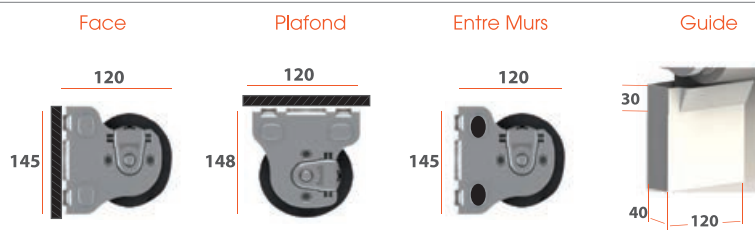

1013

Store à descente verticale
avec guides en aluminium

2

I déal pour fermeture de
terrasses. Le système
de fixation maintient
le tissu en tension

Manœuvre manuelle par manivelle avec possibilité de motoriser le produit et obtenir plus de confort.

Structure fabriquée avec supports en aluminium extrudé et vis en Dacromet.®

Système de fixation par tirettes, permettant que la toile soit toujours tendue.

COULEURS

DIMENSIONS

INSTALLATION

ENOPTION

CE
EN 13561
Classe II