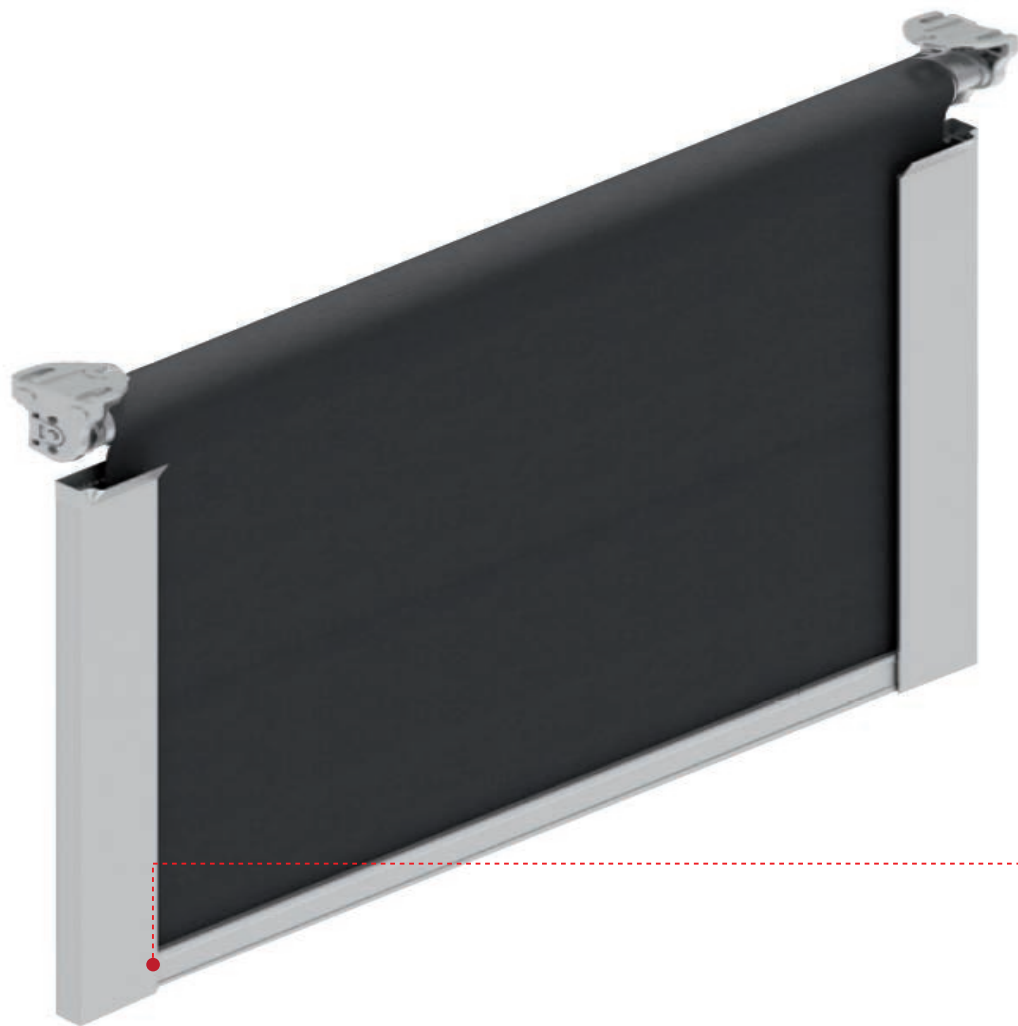

1013

Store à descente verticale
avec guides en aluminium

2

I déal pour fermeture de
terrasses. Le système
de fixation maintient
le tissu en tension

Manœuvre manuelle par manivelle avec possibilité de motoriser le produit et obtenir plus de confort.

Structure fabriquée avec supports en aluminium extrudé et vis en Dacromet.®

Système de fixation par tirettes, permettant que la toile soit toujours tendue.

COULEURS

DIMENSIONS

INSTALLATION

ENOPTION

CE
EN 13561
Classe II