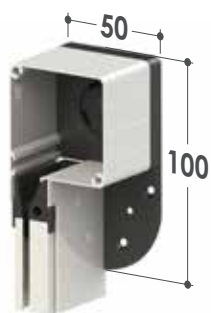

KETTY PLUS 50