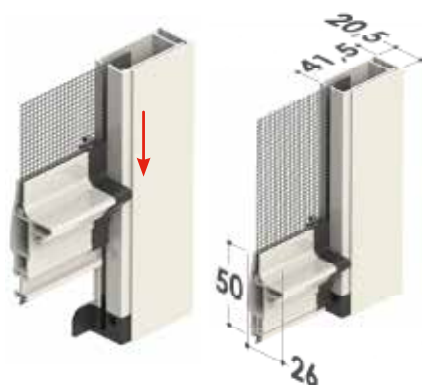

Système d'ouverture: à chaînette, aussi avec le système PUSH UP (mod. Ketty Plus)

Coffre: arrondi, de 55 mm ou carré de 50 mm, aussi avec coulisses télescopiques pour l'installation dans les tableaux pas parfaitement d'équerre. En plus il y a aussi des joues télescopiques avec ressort de compensation

Indiquée pour: fenêtre/porte-fenêtre

Opercules: oui

Toile: en fibre de verre de série, elle est fournie soudée et rivetée sur les bords. À la place de la toile on peut demander des toiles occultantes, filtrantes ou à bandes. **Les toiles occultantes et filtrantes sont destinées à un usage d'intérieur et sont fournies sans opercules (optionnel sur commande)**

Moustiquaire fournie: sur mesure

En option: on peut demander une double chaînette pour l'ouverture de l'extérieur

KETTY PLUS 55

Système PUSH UP

- Système d'ouverture à chaînette vec tension de la toile avec crochetage "PUSH-UP"
- Coulisses télescopiques réglables