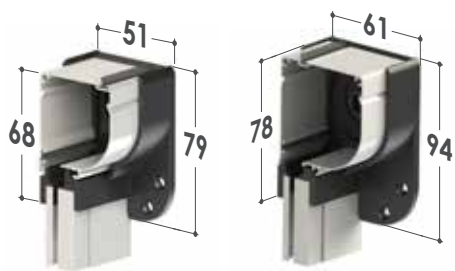

VERA TOP 40/50

DE SÉRIE

Système Soft:
ralentissement de l'enroulement

Le système Soft sert à ralentir l'enroulement de la toile dans le coffre, éliminant ainsi les bruits désagréables.

Système PUSH UP

- Système d'ouverture "Push-Up" à pression vers le bas
- Coulisses télescopiques réglables

VERA 45/55

VERA 45/55 TÉLESCOPIQUE

enroulement verticale

VERA 40/50 TÉLESCOPIQUE

VERA BASIC 45/55

VERA BASIC 40/50

MESURES CONSEILLÉES (MM)

Coffre	Largeur (min / max)	Hauteur (min / max)
45/50	500 / 1600	- / 2400 (1550 X 40 Coffre)
55	500 / 1800	- / 2600