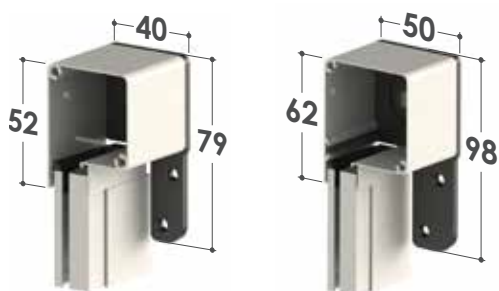

VERA 45/55

VERA 45/55 TÉLESCOPIQUE

enroulement verticale

VERA 40/50 TÉLESCOPIQUE

VERA BASIC 45/55

VERA BASIC 40/50

MESURES CONSEILLÉES (MM)

Coffre	Largeur (min / max)	Hauteur (min / max)
45/50	500 / 1600	- / 2400 (1550 X 40 Coffre)
55	500 / 1800	- / 2600

Avec toile **STRONG** (en option)

Coffre	Largeur (min / max)	Hauteur (min / max)
45/50	500 / 1600	- / 1000 (1400 Coffre de 40)
55	500 / 1800	- / 2200

Avec toile filtrante/occultante (sans opercules)

Coffre	Largeur (min / max)	Hauteur (min / max)
45/50	500 / 1500	- / 1000 (800 X 40 Coffre)
55	500 / 1500	1700