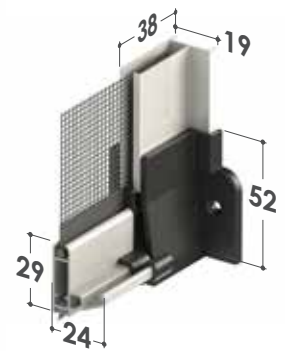

VERA TOP 40/50

DE SÉRIE

Système Soft:
ralentissement de l'enroulement

Le système Soft sert à ralentir l'enroulement de la toile dans le coffre, éliminant ainsi les bruits désagréables.

Système PUSH UP

- Système d'ouverture "Push-Up" à pression vers le bas
- Coulisses télescopiques réglables

VERA 45/55

VERA 45/55 TÉLESCOPIQUE

enroulement verticale

VERA 40/50 TÉLESCOPIQUE

VERA BASIC 45/55

VERA BASIC 40/50

MESURES CONSEILLÉES (MM)

Coffre	Largeur (min / max)	Hauteur (min / max)
45/50	500 / 1600	- / 2400 (1550 X 40 Coffre)
55	500 / 1800	- / 2600