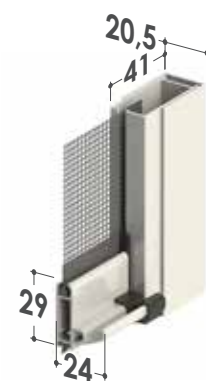

VERA 45/55

VERA 45/55 TÉLESCOPIQUE

enroulement verticale

VERA 40/50 TÉLESCOPIQUE

VERA BASIC 45/55

VERA BASIC 40/50

MESURES CONSEILLÉES (MM)

Coffre	Largeur (min / max)	Hauteur (min / max)
45/50	500 / 1600	- / 2400 (1550 X 40 Coffre)
55	500 / 1800	- / 2600

Avec toile **STRONG** (en option)

Coffre	Largeur (min / max)	Hauteur (min / max)
45/50	500 / 1600	- / 1000 (1400 Coffre de 40)
55	500 / 1800	- / 2200

Avec toile filtrante/occultante (sans opercules)

Coffre	Largeur (min / max)	Hauteur (min / max)
45/50	500 / 1500	- / 1000 (800 X 40 Coffre)
55	500 / 1500	1700