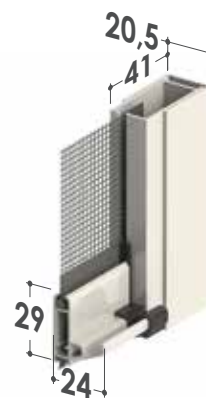

VERA TOP 40/50

DE SÉRIE

Système Soft:
ralentissement de l'enroulement

Le système Soft sert à ralentir l'enroulement de la toile dans le coffre, éliminant ainsi les bruits désagréables.

Système PUSH UP

- Système d'ouverture "Push-Up" à pression vers le bas
- Coulisses télescopiques réglables

VERA 45/55

VERA 45/55 TÉLESCOPIQUE

enroulement verticale

VERA 40/50 TÉLESCOPIQUE

VERA BASIC 45/55

VERA BASIC 40/50

MESURES CONSEILLÉES (MM)

Coffre	Largeur (min / max)	Hauteur (min / max)
45/50	500 / 1600	- / 2400 (1550 X 40 Coffre)
55	500 / 1800	- / 2600