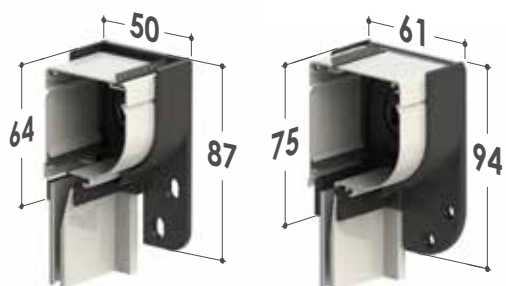

VERA 45/55

VERA 45/55 TÉLESCOPIQUE

enroulement verticale

VERA 40/50 TÉLESCOPIQUE

VERA BASIC 45/55

VERA BASIC 40/50

MESURES CONSEILLÉES (MM)

Coffre	Largeur (min / max)	Hauteur (min / max)
45/50	500 / 1600	- / 2400 (1550 X 40 Coffre)
55	500 / 1800	- / 2600

Avec toile **STRONG** (en option)

Coffre	Largeur (min / max)	Hauteur (min / max)
45/50	500 / 1600	- / 1000 (1400 Coffre de 40)
55	500 / 1800	- / 2200

Avec toile filtrante/occultante (sans opercules)

Coffre	Largeur (min / max)	Hauteur (min / max)
45/50	500 / 1500	- / 1000 (800 X 40 Coffre)
55	500 / 1500	1700