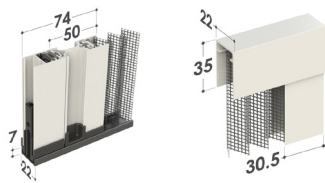

MODÈLE - MINIMA

MOUSTIQUAIRE LATÉRALE

Ouverture latérale - toile plissée - faible encombrement

Système de drainage de l'eau

MINIMA

MINIMA UP (Pose frontale)

- **Préconisation** : Porte-fenêtre et petites ouvertures.
- **Modèle** : Coulisement latéral, disponible en un ou plusieurs panneaux ou réversible pour inverser le sens de coulisement.
- **Système d'ouverture** : Toile plissée avec barre de charge à attaque latéral magnétique.
- **Toile** : Polypropylène noire de serie, disponible aussi en grise.

OPTIONS VALORISÉES

AUTRES DÉCLINAISONS

Seuil incliné (en option)

Sous-guide incliné utile pour améliorer l'adhérence et le bon fonctionnement de la moustiquaire dans le cas de surfaces inclinées.

Poignée pivotante

Elle permet la sortie et l'ouverture de la barre poignée quand elle est dissimulée dans la menuiserie.

MINIMA DOUBLE

MINIMA RÉVERSIBLE

MINIMA 18

COLORIS DISPONIBLES

Autres coloris et structures disponibles. - Laquage avec plus-value sur devis.

LIMITES DIMENSIONNELLES

Toile	Largeur (min / max)	Hauteur (min / max)
Maille noire	- / 3000	- / 3000
Maille grise	- / 3000	- / 3000

MOUSTIQUAIRE FIXE MINIMA