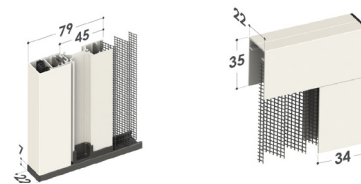

MODÈLE - MINIMA

MOUSTIQUAIRE LATÉRALE

Ouverture latérale - toile plissée - faible encombrement

Système de drainage de l'eau

MINIMA

MINIMA UP (Pose frontale)

- **Préconisation** : Porte-fenêtre et petites ouvertures.
- **Modèle** : Coulisement latéral, disponible en un ou plusieurs panneaux ou réversible pour inverser le sens de coulisement.
- **Système d'ouverture** : Toile plissée avec barre de charge à attaque latéral magnétique.
- **Toile** : Polypropylène noire de serie, disponible aussi en grise.

OPTIONS VALORISÉES

AUTRES DÉCLINAISONS

Seuil incliné (en option)

Sous-guide incliné utile pour améliorer l'adhérence et le bon fonctionnement de la moustiquaire dans le cas de surfaces inclinées.

Poignée pivotante

Elle permet la sortie et l'ouverture de la barre poignée quand elle est dissimulée dans la menuiserie.

MINIMA DOUBLE

MINIMA RÉVERSIBLE

MINIMA 18

COLORIS DISPONIBLES

Autres coloris et structures disponibles. - Laquage avec plus-value sur devis.

LIMITES DIMENSIONNELLES

Toile	Largeur (min / max)	Hauteur (min / max)
Maille noire	- / 3000	- / 3000
Maille grise	- / 3000	- / 3000

MOUSTIQUAIRE FIXE MINIMA