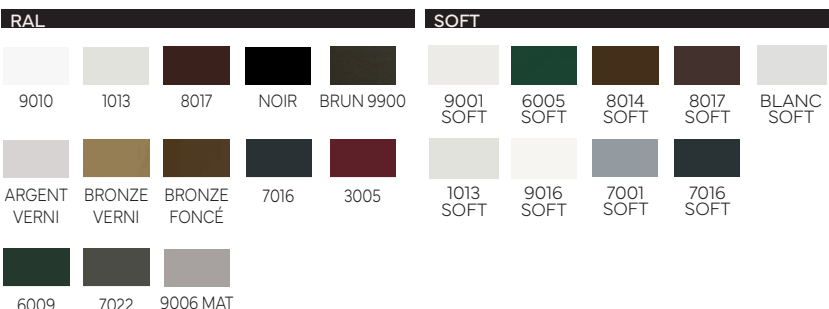

Elle permet la sortie et l'ouverture de la barre poignée quand elle est dissimulée dans la menuiserie.

MINIMA DOUBLE

MINIMA RÉVERSIBLE

MINIMA 18

COLORIS DISPONIBLES

Autres coloris et structures disponibles. - Laquage avec plus-value sur devis.

LIMITES DIMENSIONNELLES

Toile	Largeur (min / max)	Hauteur (min / max)
Maille noire	- / 3000	- / 3000
Maille grise	- / 3000	- / 3000

MOUSTIQUAIRE FIXE MINIMA