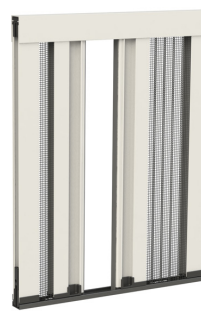

MODÈLE - MINIMA

MOUSTIQUAIRE LATÉRALE

Ouverture latérale - toile plissée - faible encombrement

Système de drainage de l'eau

MINIMA

MINIMA UP (Pose frontale)

- **Préconisation** : Porte-fenêtre et petites ouvertures.
- **Modèle** : Coulisement latéral, disponible en un ou plusieurs panneaux ou réversible pour inverser le sens de coulisement.
- **Système d'ouverture** : Toile plissée avec barre de charge à attaque latéral magnétique.
- **Toile** : Polypropylène noire de serie, disponible aussi en grise.

OPTIONS VALORISÉES

AUTRES DÉCLINAISONS

Seuil incliné (en option)

Sous-guide incliné utile pour améliorer l'adhérence et le bon fonctionnement de la moustiquaire dans le cas de surfaces inclinées.

Poignée pivotante

Elle permet la sortie et l'ouverture de la barre poignée quand elle est dissimulée dans la menuiserie.

MINIMA DOUBLE

MINIMA RÉVERSIBLE

MINIMA 18

COLORIS DISPONIBLES

Autres coloris et structures disponibles. - Laquage avec plus-value sur devis.