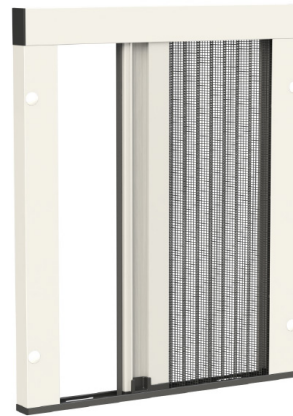

MODÈLE - MINIMA

MOUSTIQUAIRE LATÉRALE

Ouverture latérale - toile plissée - faible encombrement

Système de drainage de l'eau

MINIMA

MINIMA UP (Pose frontale)

- **Préconisation** : Porte-fenêtre et petites ouvertures.
- **Modèle** : Coulisement latéral, disponible en un ou plusieurs panneaux ou réversible pour inverser le sens de coulisement.
- **Système d'ouverture** : Toile plissée avec barre de charge à attaque latéral magnétique.
- **Toile** : Polypropylène noire de serie, disponible aussi en grise.

OPTIONS VALORISÉES

AUTRES DÉCLINAISONS

Seuil incliné (en option)

Sous-guide incliné utile pour améliorer l'adhérence et le bon fonctionnement de la moustiquaire dans le cas de surfaces inclinées.

Poignée pivotante

Elle permet la sortie et l'ouverture de la barre poignée quand elle est dissimulée dans la menuiserie.

MINIMA DOUBLE

MINIMA RÉVERSIBLE

MINIMA 18

COLORIS DISPONIBLES

Autres coloris et structures disponibles. - Laquage avec plus-value sur devis.