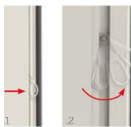

OPTIONS VALORISÉES

AUTRES DÉCLINAISONS

Seuil incliné (en option)

Sous-guide incliné utile pour améliorer l'adhérence et le bon fonctionnement de la moustiquaire dans le cas de surfaces inclinées.

Poignée pivotante

Elle permet la sortie et l'ouverture de la barre poignée quand elle est dissimulée dans la menuiserie.

MINIMA DOUBLE

MINIMA RÉVERSIBLE

MINIMA 18

COLORIS DISPONIBLES

Autres coloris et structures disponibles. - Laquage avec plus-value sur devis.