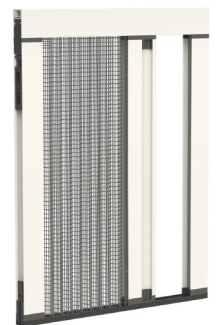

MODÈLE - MINIMA

MOUSTIQUAIRE LATÉRALE

Ouverture latérale - toile plissée - faible encombrement

Système de drainage de l'eau

MINIMA

MINIMA UP (Pose frontale)

- **Préconisation** : Porte-fenêtre et petites ouvertures.
- **Modèle** : Coulisement latéral, disponible en un ou plusieurs panneaux ou réversible pour inverser le sens de coulisement.
- **Système d'ouverture** : Toile plissée avec barre de charge à attaque latéral magnétique.
- **Toile** : Polypropylène noire de serie, disponible aussi en grise.

OPTIONS VALORISÉES

AUTRES DÉCLINAISONS

Seuil incliné (en option)

Sous-guide incliné utile pour améliorer l'adhérence et le bon fonctionnement de la moustiquaire dans le cas de surfaces inclinées.

Poignée pivotante

Elle permet la sortie et l'ouverture de la barre poignée quand elle est dissimulée dans la menuiserie.

MINIMA DOUBLE

MINIMA RÉVERSIBLE

MINIMA 18

COLORIS DISPONIBLES

Autres coloris et structures disponibles. - Laquage avec plus-value sur devis.