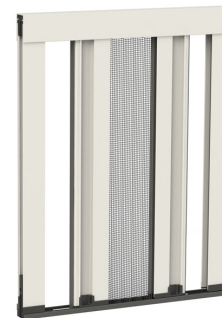

MODÈLE - MINIMA

MOUSTIQUAIRE LATÉRALE

Ouverture latérale - toile plissée - faible encombrement

Système de drainage de l'eau

MINIMA

MINIMA UP (Pose frontale)

- **Préconisation** : Porte-fenêtre et petites ouvertures.
- **Modèle** : Coulisement latéral, disponible en un ou plusieurs panneaux ou réversible pour inverser le sens de coulisement.
- **Système d'ouverture** : Toile plissée avec barre de charge à attaque latéral magnétique.
- **Toile** : Polypropylène noire de serie, disponible aussi en grise.

OPTIONS VALORISÉES

AUTRES DÉCLINAISONS

Seuil incliné (en option)

Sous-guide incliné utile pour améliorer l'adhérence et le bon fonctionnement de la moustiquaire dans le cas de surfaces inclinées.

Poignée pivotante

Elle permet la sortie et l'ouverture de la barre poignée quand elle est dissimulée dans la menuiserie.

MINIMA DOUBLE

MINIMA RÉVERSIBLE

MINIMA 18

COLORIS DISPONIBLES

Autres coloris et structures disponibles. - Laquage avec plus-value sur devis.